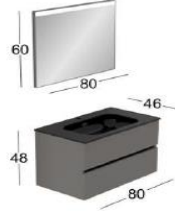

## Çift Çekmeceli Siyah Lavabolu

VL003020-080

LAVABO DOLABI

VL003021-080

DÜZ AYNALI SET

VL003022-080

LED AYNALI SET

VL003023-080