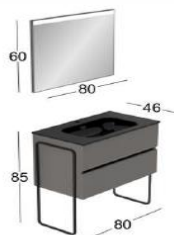

## Çift Çekmeceli Siyah Lavabolu Siyah Ayaklı

VL103020-080

LAVABO DOLABI

VL103021-080

DÜZ AYNALI SET

VL103022-080

LED AYNALI SET

VL103023-080