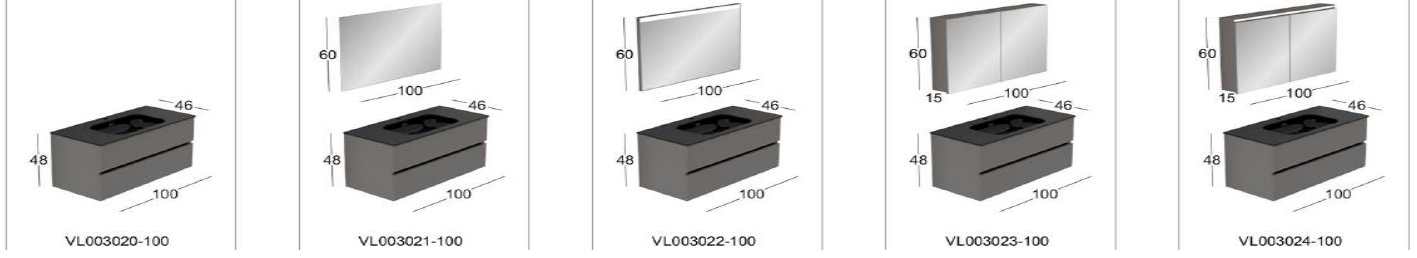

Due 100 cm

Çift Çekmeceli Siyah Lavabolu

LAVABO DOLABI

DÜZ AYNALI SET

LED AYNALI SET

AYNA DOLAPLI SET

İŞIKLI AYNADOLAPLI SET

SİPARİŞ KODU

VL003020-100

VL003021-100

VL003022-100

VL003023-100

VL003024-100

FİYAT

3.695 TL

4.230 TL

5.105 TL

5.815 TL

6.250 TL