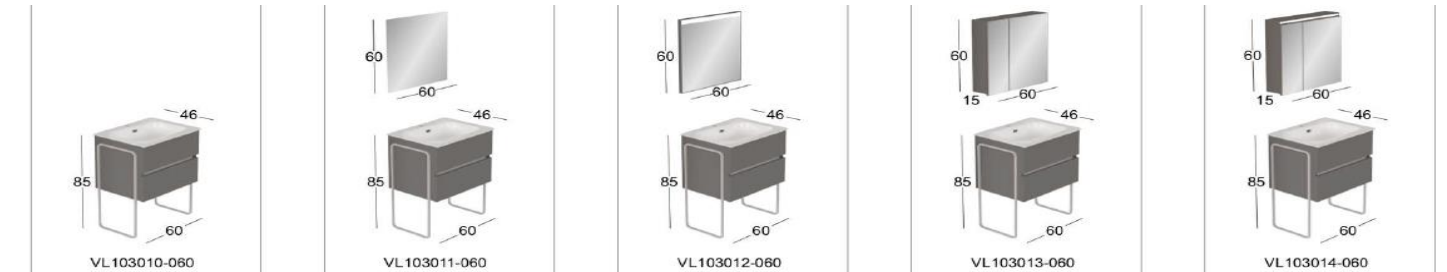

Çift Çekmeceli İnci Beyaz Lavabolu Beyaz Ayaklı

	LAVABO DOLABI	DÜZ AYNALI SET	LED AYNALI SET	AYNA DOLAPLI SET	İŞIKLI AYNALI DOLAPLI SET
SİPARİŞ KODU	VL102010-060	VL102011-060	VL102012-060	VL102013-060	VL102014-060
FİYAT	2.995 TL	3.345 TL	4.230 TL	4.750 TL	5.175 TL