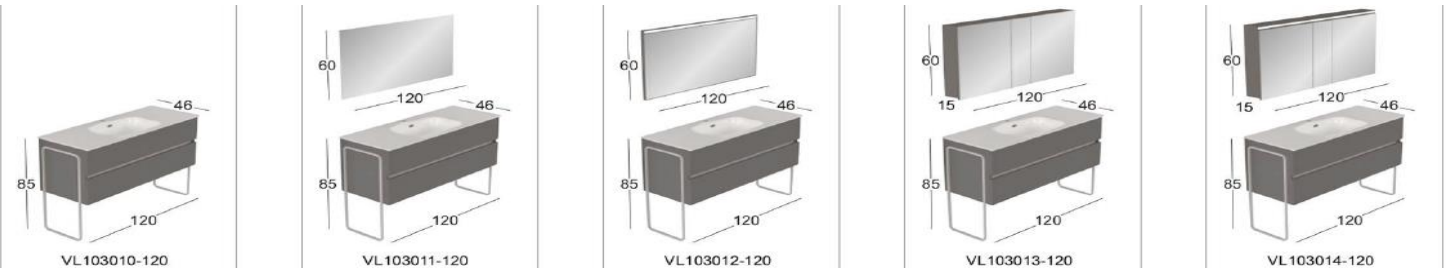

Çift Çekmeceli İnci Beyaz Lavabolu Beyaz Ayaklı

	LAVABO DOLABI	DÜZ AYNALI SET	LED AYNALI SET	AYNA DOLAPLI SET	İŞIKLI AYNLA DOLAPLI SET
SİPARİŞ KODU	VL103010-120	VL103011-120	VL103012-120	VL103013-120	VL103014-120
FİYAT	4.225 TL	4.845 TL	5.710 TL	6.480 TL	6.955 TL