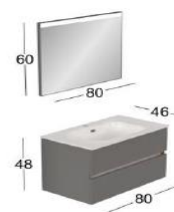

## Çift Çekmeceli İnci Beyaz Lavabolu

VL003010-080

LAVABO DOLABI

VL003011-080

DÜZ AYNALI SET

VL003012-080

LED AYNALI SET

VL003013-080