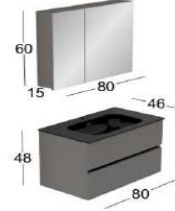

## Çift Çekmeceli Siyah Lavabolu

VL003020-080

LAVABO DOLABI

VL003021-080

DÜZ AYNALI SET

VL003022-080

LED AYNALI SET

VL003023-080