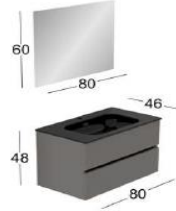

VL003021-080

DÜZ AYNALI SET