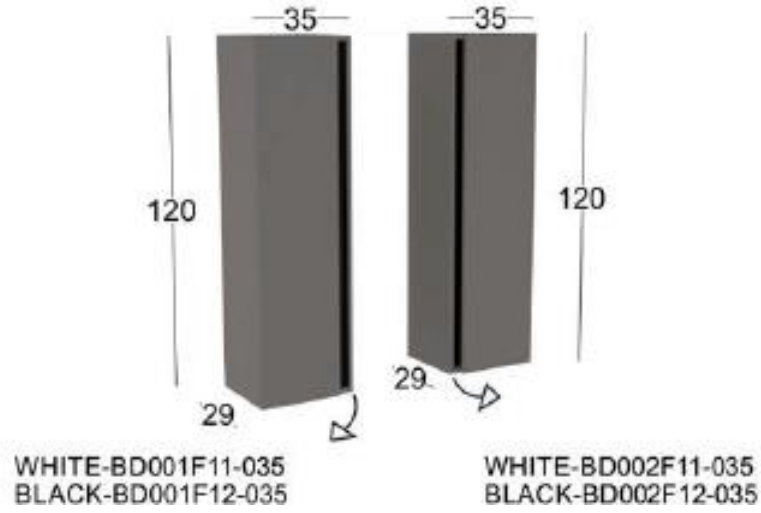

Uno-Grande Due

Boy Dolap

	BOY DOLAP SOLA AÇILAN BEYAZ	BOY DOLAP SOLA AÇILAN SİYAH	BOY DOLAP SAĞA AÇILAN BEYAZ	BOY DOLAP SAĞA AÇILAN SİYAH
SİPARİŞ KODU	BD001F11-035	BD001F12-035	BD002F11-035	BD002F12-035
FİYAT	2.380 TL	2.380 TL	2.380 TL	2.380 TL